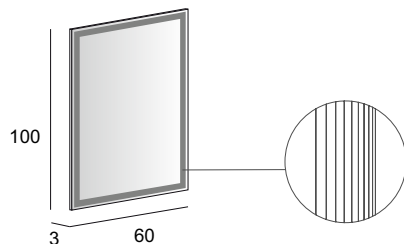

Specchio con schienale rigido e illuminazione led con lavorazione laser.
Mirror with wooden back and LED lighting with laser processing.
Spiegel mit Hintergrund Beleuchtung, mit Holz-Unterkonstruktion und Laserbearbeitung.
Miroir avec arrière en bois, éclairage Led avec usinage laser.

45072