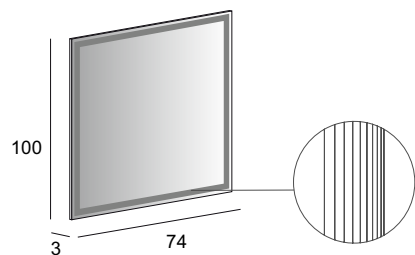

Specchio con schienale rigido e illuminazione led con lavorazione laser.
Mirror with wooden back and LED lighting with laser processing.
Spiegel mit Hintergrund Beleuchtung, mit Holz-Unterkonstruktion und Laserbearbeitung.
Miroir avec arrière en bois, éclairage Led avec usinage laser.

45073