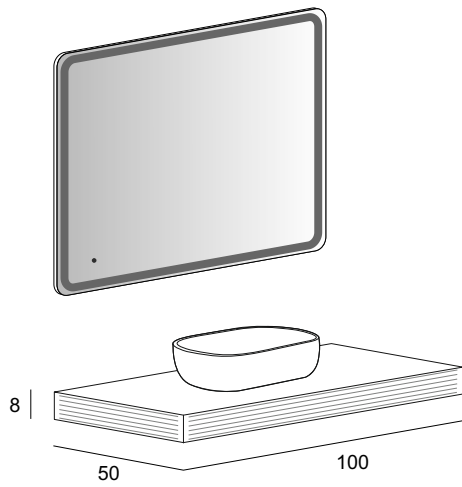

Libera

Bianco opaco
Matt white
Weiss matt
Blanc mat

Nero opaco
Matt black
Schwarz matt
Noir mat

Rovere tabacco
Tabacco oak
Tabak Eiche
Chêne tabac

Noce
Walnut
Walnuss
Noyer

Rovere sbiancato
Bleached oak
Geblechte eiche
Chêne blanchi

Materiale: MDF | Rivestimento: PVC
Material MDF | PVC coating
MDF Material | PVC-Beschichtung
Matériel MDF | Revêtement PVC