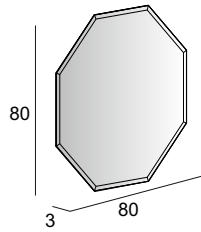

Specchio con schienale rigido e illuminazione led perimetrale con vetro molato.
Mirror with wooden back and perimeter LED lighting, grinding process.
Spiegel mit Hintergrund Beleuchtung, mit Holz-Unterkonstruktion und geschliffenes Glas.
Miroir avec arrière en bois et éclairage Led périmétrique avec verre biseauté.

45079