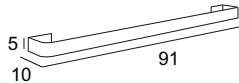

Mensola in metallo per specchi Premium.
Metal shelf for Premium mirrors.
Metallablage für Premium Spiegel.
Étagère en métal pour miroirs Premium.

40421