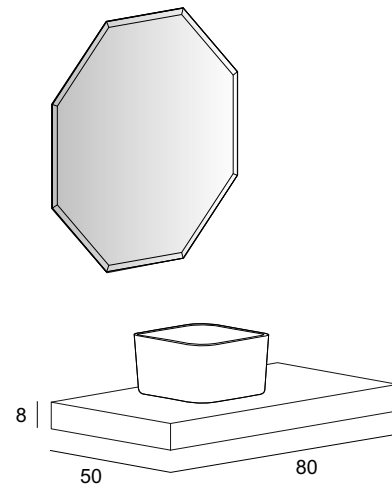

Libera

Bianco opaco
Matt white
Weiss matt
Blanc mat

Nero opaco
Matt black
Schwarz matt
Noir mat

Rovere tabacco
Tabacco oak
Tabak Eiche
Chêne tabac

Noce
Walnut
Walnuss
Noyer

Rovere sbiancato
Bleached oak
Geblechte eiche
Chêne blanchi

Materiale: MDF | Rivestimento: PVC
Material MDF | PVC coating
MDF Material | PVC-Beschichtung
Matériel MDF | Revêtement PVC