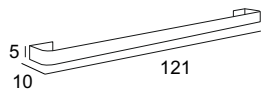

Mensola in metallo per specchi Premium.
Metal shelf for Premium mirrors.
Metallablage für Premium Spiegel.
Étagère en métal pour miroirs Premium.

40422