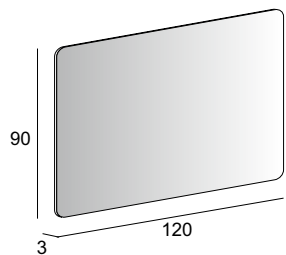

## Specchi & Applique

Mirrors & Applique  
Spiegel & Beleuchtung  
Miroirs et appliques

Neutro  
Neutral  
Neutral  
Neutre

Specchio con schienale rigido e vetro con lavorazione filo lucido.  
Mirror with wooden back and glass with polished edge.  
Spiegel mit Holz-Unterkonstruktion.  
Miroir avec arrière en bois et verre à usinage simple.