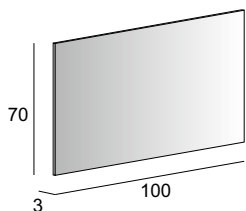

Specchio con schienale rigido e vetro con lavorazione filo lucido.
Mirror with wooden back and glass with polished edge.
Spiegel mit Holz-Unterkonstruktion.
Miroir avec arrière en bois et verre à usinage simple.

54349