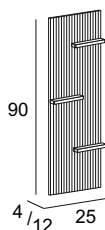

Schienale in alluminio con tre mensole regolabili.
Aluminum panel with adjustable shelves.
Wandregal in aluminium mit verstellbaren Einlegeböden.
Panneau en aluminium avec étagères réglables.

55511