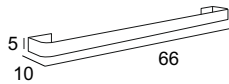

Mensola in metallo per specchi Premium.
Metal shelf for Premium mirrors.
Metallablage für Premium Spiegel.
Étagère en métal pour miroirs Premium.

40420