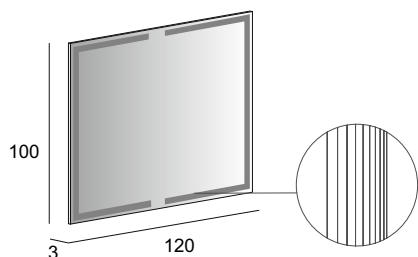

Specchio con schienale rigido e illuminazione led con lavorazione laser.
Mirror with wooden back and LED lighting with laser processing.
Spiegel mit Hintergrund Beleuchtung, mit Holz-Unterkonstruktion und Laserbearbeitung.
Miroir avec arrière en bois, éclairage Led avec usinage laser.

45074

Specchio con schienale rigido, illuminazione led con lavorazione sabbiata e cornice in metallo.
Mirror with wooden back, sandblasted LED lighting and metal frame.
Spiegel mit Hintergrund Beleuchtung, mit Holz-Unterkonstruktion, mit Sandgestrahlte Verarbeitung und Metallrahmen.
Miroir avec arrière en bois, éclairage Led avec usinage sablé et cadre en métal.

45050

45089