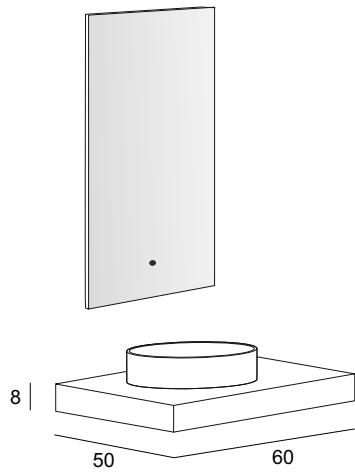

Libera

Bianco opaco
Matt white
Weiss matt
Blanc mat

Nero opaco
Matt black
Schwarz matt
Noir mat

Rovere tabacco
Tabacco oak
Tabak Eiche
Chêne tabac

Noce
Walnut
Walnuss
Noyer

Rovere sbiancato
Bleached oak
Geblechte eiche
Chêne blanchi

Materiale: MDF | Rivestimento: PVC
Material MDF | PVC coating
MDF Material | PVC-Beschichtung
Matériel MDF | Revêtement PVC