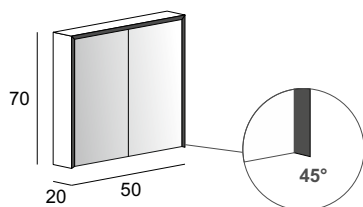

Specchi & Applique

Mirrors & Applique
Spiegel & Beleuchtung
Miroirs et appliques

Neutro
Neutral
Neutral
Neutre

Specchio contenitore con 2 ante, illuminazione led perimetrale, fianchi specchiati, con 2 ripiani in vetro, finitura interna nero.
Mirror cabinet with 2 doors, perimeter LED lighting, mirrored sides, with 2 glass shelves, black interior finish.
Spiegelschrank 2 Türen Innen/Aussen verspiegelt, Korpus Seitenwände verspiegelt, LED Beleuchtung, 2 Glasfächer schwarz satiniert, Rückwand Innen verspiegelt, Innendesign schwarz.
Armoire de toilette avec 2 portes, éclairage led périmétrique, côtés en miroir, avec 2 tablettes en verre, finition interne noire.

it 84251 | fr 85251 | ch 87251