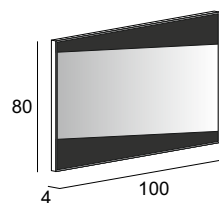

Specchio con schienale rigido, illuminazione led con lavorazione sabbiata e cornice in metallo.
Mirror with wooden back, sandblasted LED lighting and metal frame.
Spiegel mit Hintergrund Beleuchtung, mit Holz-Unterkonstruktion, mit Sandgestrahlte Verarbeitung und Metallrahmen.
Miroir avec arrière en bois, éclairage Led avec usinage sablé et cadre en métal.

45050

45089