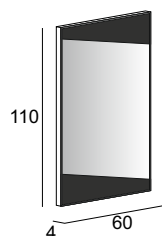

Specchi & Applique

Mirrors & Applique
Spiegel & Beleuchtung
Miroirs et appliques

Neutro
Neutral
Neutral
Neutre

Nero opaco
Matt black
Schwarz matt
Noir mate

Bianco opaco
Matt white
Weiss matt
Blanc mate

Specchio Premium con schienale rigido e illuminazione led perimetrale.
Premium mirror with wooden back and perimeter LED lighting.
Spiegel PREMIUM mit Hintergrund Beleuchtung, mit Holz-Unterkonstruktion.
Miroir Premium avec arrière en bois, éclairage led périmétrique.

45094

Specchio con schienale rigido e illuminazione led con lavorazione laser.
Mirror with wooden back and LED lighting with laser processing.
Spiegel mit Hintergrund Beleuchtung, mit Holz-Unterkonstruktion und Laserbearbeitung.
Miroir avec arrière en bois, éclairage Led avec usinage laser.

45072

Specchio con schienale rigido e illuminazione led con lavorazione laser.
Mirror with wooden back and LED lighting with laser processing.
Spiegel mit Hintergrund Beleuchtung, mit Holz-Unterkonstruktion und Laserbearbeitung.
Miroir avec arrière en bois, éclairage Led avec usinage laser.

45073

Specchio con schienale rigido e illuminazione led con lavorazione laser.
Mirror with wooden back and LED lighting with laser processing.
Spiegel mit Hintergrund Beleuchtung, mit Holz-Unterkonstruktion und Laserbearbeitung.
Miroir avec arrière en bois, éclairage Led avec usinage laser.

45074

Specchio con schienale rigido, illuminazione led con lavorazione sabbiata e cornice in metallo.
Mirror with wooden back, sandblasted LED lighting and metal frame.
Spiegel mit Hintergrund Beleuchtung, mit Holz-Unterkonstruktion, mit Sandgestrahlte Verarbeitung und Metallrahmen.
Miroir avec arrière en bois, éclairage Led avec usinage sablé et cadre en métal.

45050