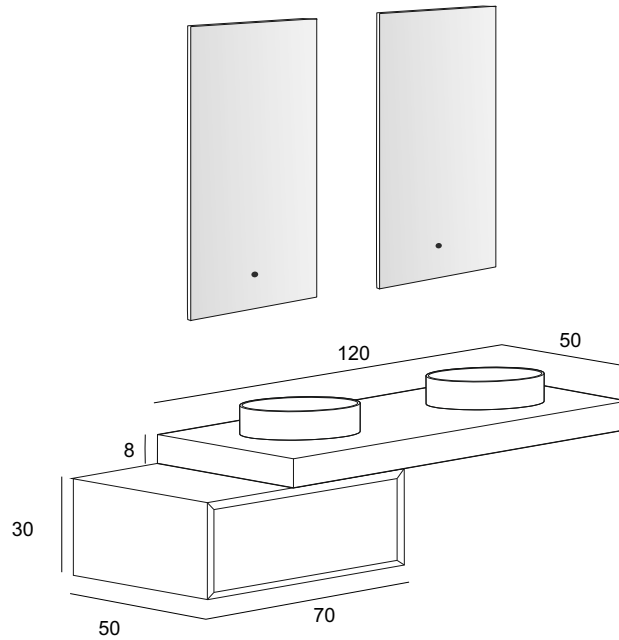

Libera

Bianco opaco
Matt white
Weiss matt
Blanc mat

Nero opaco
Matt black
Schwarz matt
Noir mat

Rovere tabacco
Tabacco oak
Tabak Eiche
Chêne tabac

Noce
Walnut
Walnuss
Noyer

Rovere sbiancato
Bleached oak
Geblechte eiche
Chêne blanchi

Materiale: MDF | Rivestimento: PVC
Material MDF | PVC coating
MDF Material | PVC-Beschichtung
Matériel MDF | Revêtement PVC